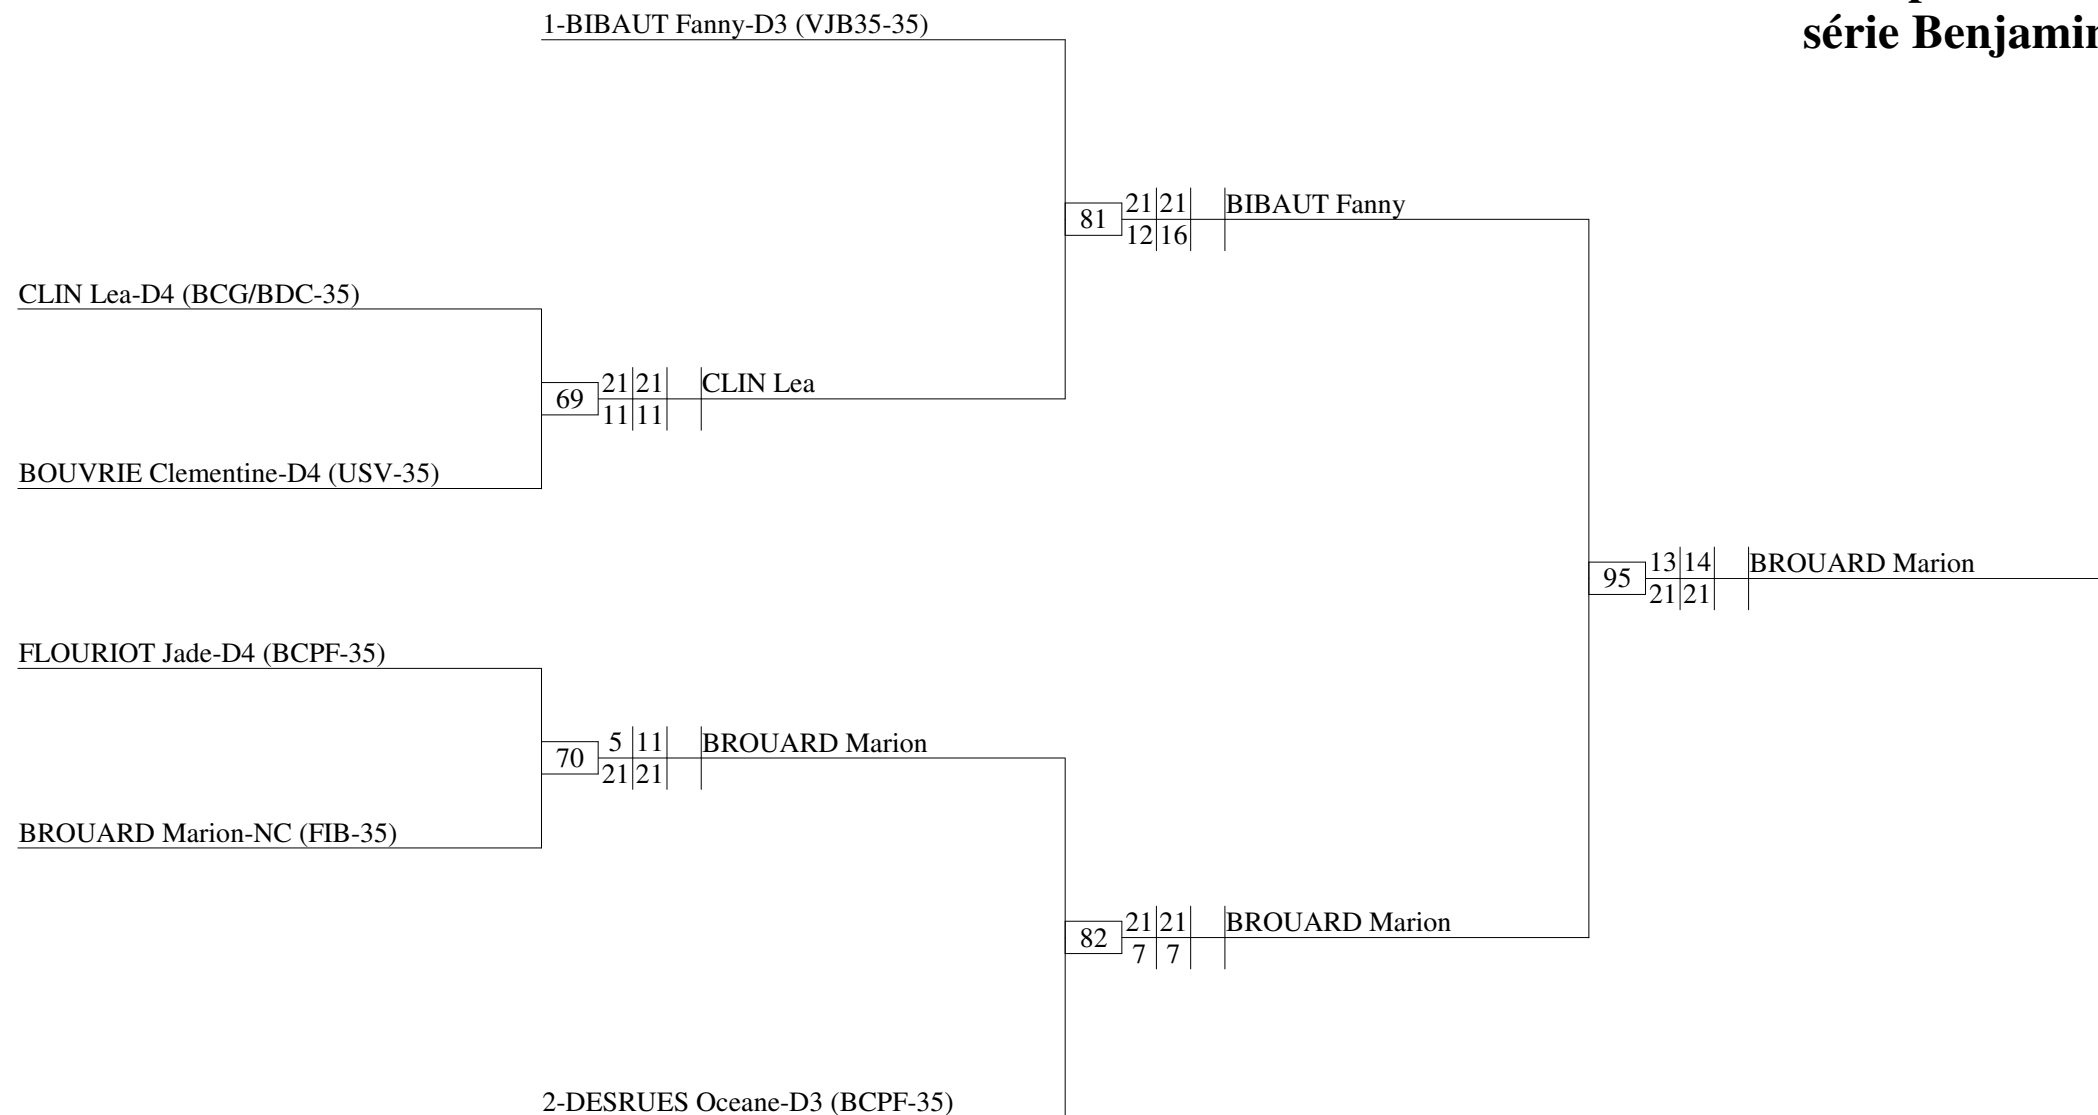

Top 16 benj-min _ Fougères_20 sept 2009

simple dames
série Benjamin

Top 16 benj-min _ Fougères_20 sept 2009

simple hommes
série Benjamin

1-AZAIS DAVY Baptiste-C4 (BCG/BDC-35)

75 21|21 | AZAIS DAVY Baptiste
1|1 |