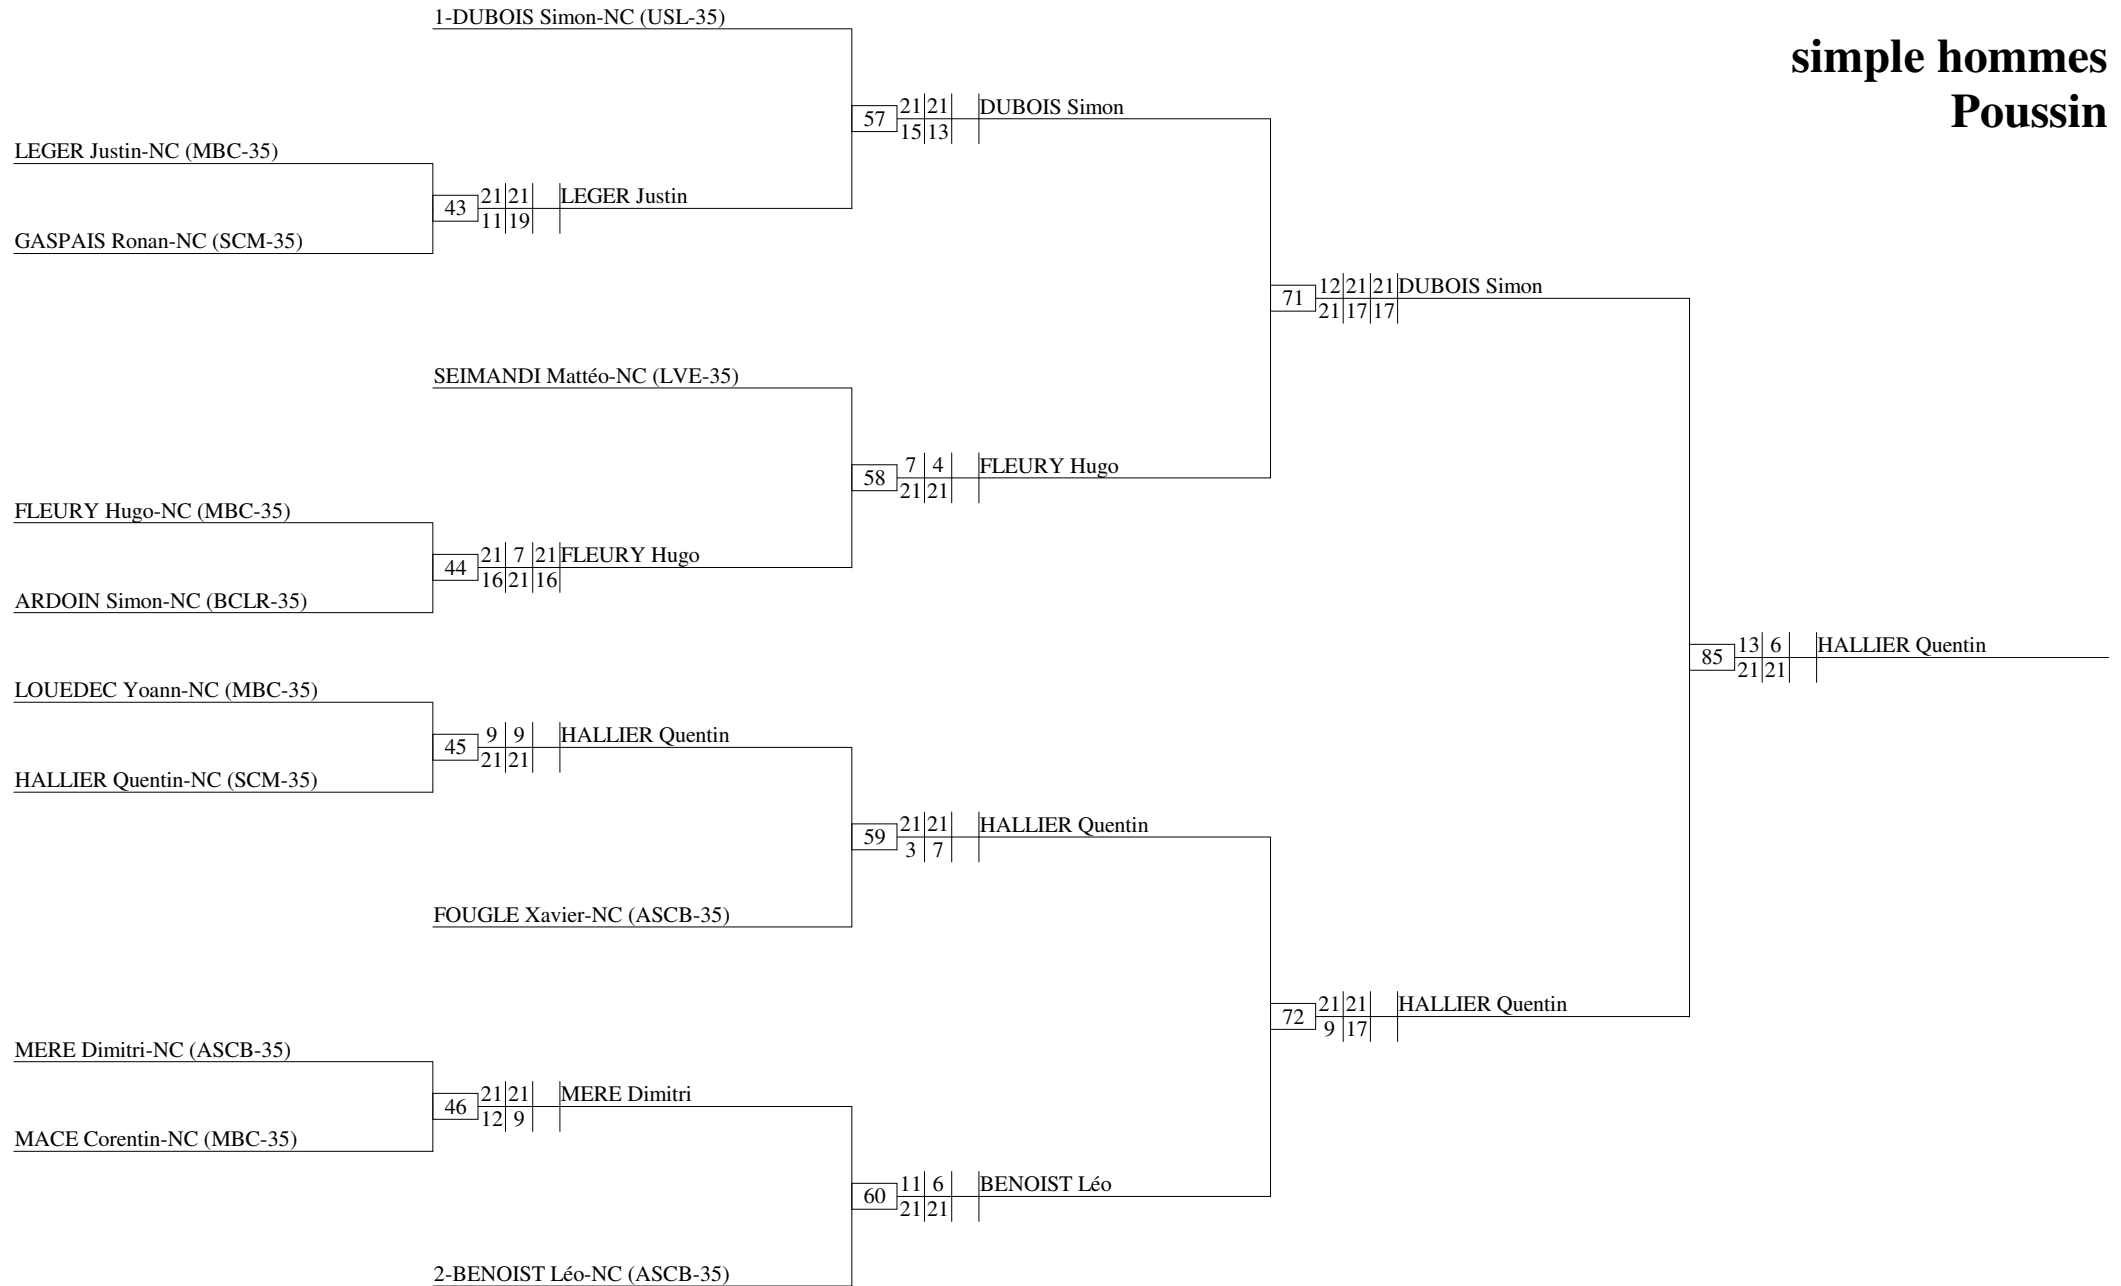

TOURNOI FLASH POUSSINS DU MBC

simple hommes
Poussin

TOURNOI FLASH POUSSINS DU MBC

simple dames
Poussin

1-BOSTON Syane-NC (LVC-35)

49 9 | 22 | 21 | BOSTON Syane
21 | 20 | 9 |

CHEREL Alexane-NC (MBC-35)

62 7 | 12 | CLIN Louise
21 | 21 |

CALLEMARD Océane-NC (SJB-35)

50 11 | 16 | CLIN Louise
21 | 21 |

2-CLIN Louise-NC (BCG/BDC-35)