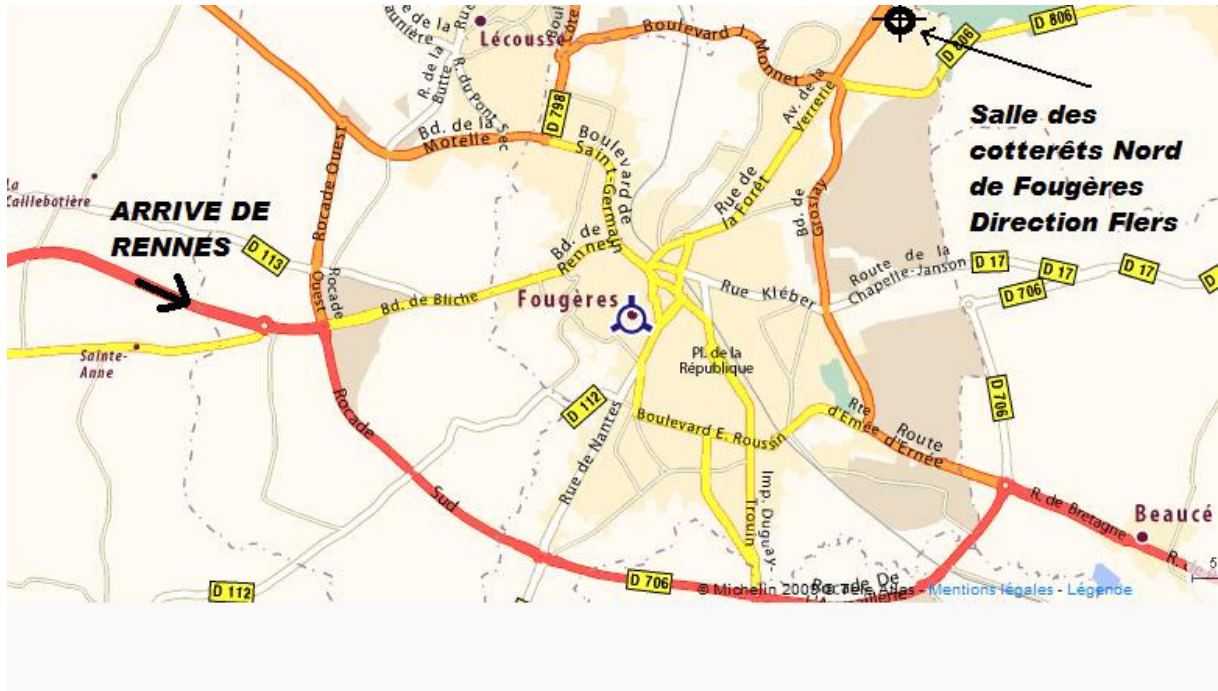

ACCES AUX SALLE POUR LE TOP16/TDJ 2010 BCPF

Mars 2009

A très bientôt sur le pays de Fougères

Arrivé de Rennes, prendre direction lécoussé puis Flers/Landéan

Salle des Cotterets => TOP16benjamins/TOP16 poussins

Puis première route à gauche. Continuer sur cette route pendant 450 mètres et la salle se situe à votre droite.

Plan général Fougères Salle des Cotterets

En arrivant de Rennes au niveau de la sortie de l'A84

2  Au rond-point, prendre la 1ère sortie Continuer sur : **A84 / E03** en direction de : **A84**
CAEN
FOUGÈRES 13 km

 Prendre **sortie** en direction de :
SORTIE 29
ALENÇON
FOUGÈRES
SAINT-SAUVEUR-DES-LANDES
ROMAGNE

5  Au rond-point, prendre la 1ère sortie Continuer sur : **D155 / Boulevard de la Motelle** 1.3 km

Traversée de **Lécousse**

6 **Traverser Fougères** 1 km

Continuer sur : **D155 / Boulevard de Saint-Germain** (<0.1 km)