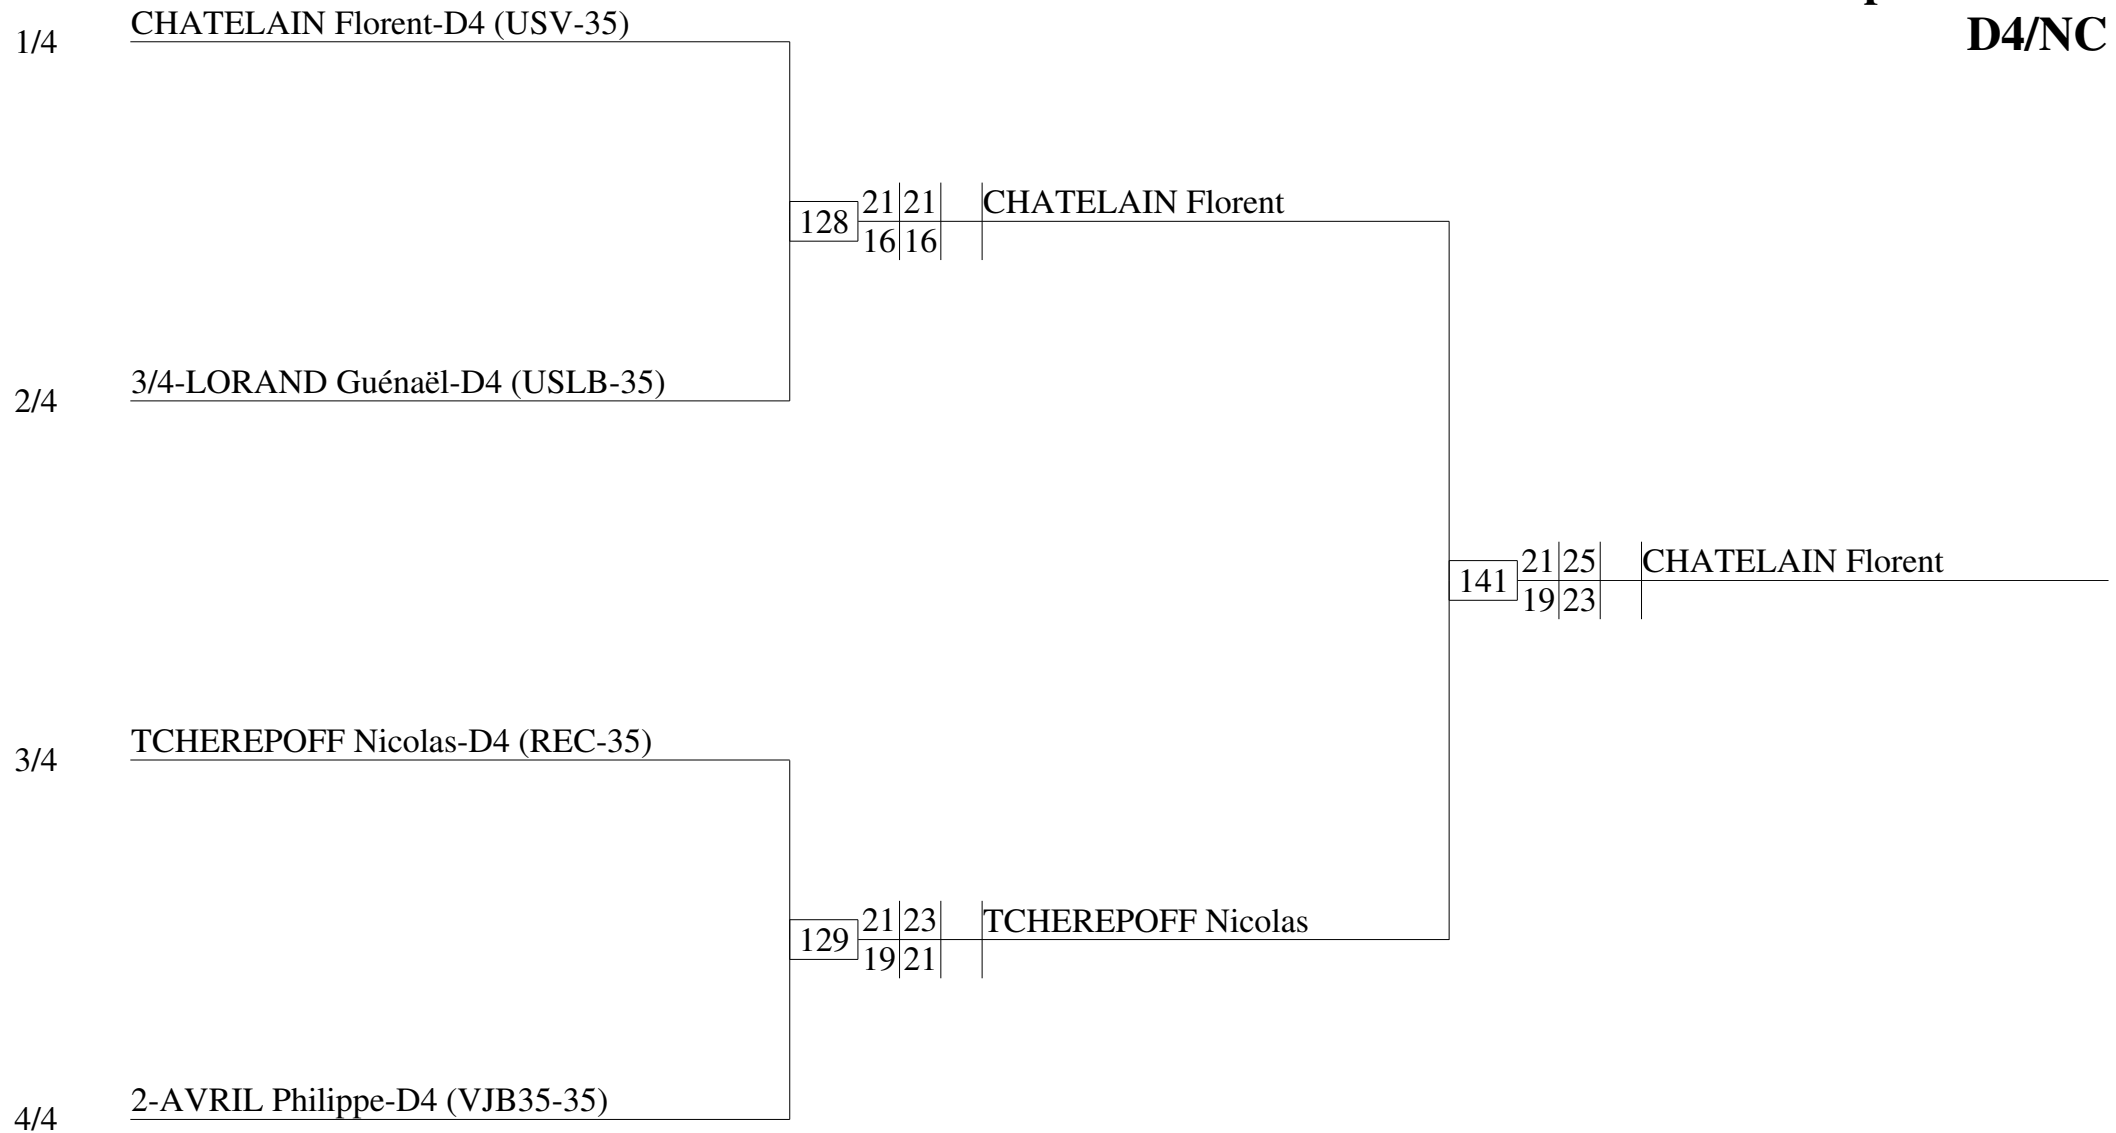

A Janzé Le Bad Ca Déplume

1/16 simple hommes (1/2)

D4/NC

A Janzé Le Bad Ca Déplume

1/16 simple hommes (2/2)

D4/NC

A Janzé Le Bad Ca Déplume

1/2 simple hommes

D4/NC

A Janzé Le Bad Ca Déplume

simple dames

D4/NC

1-MAIZONNETTE Marine-D4 (ACV-35)

BOULLIER Sandra-D4 (ELB-35)

GIFFARD Germaine-D4 (USGM-35)

100 19|21|21|MAIZONNETTE Marine
21|14|9|