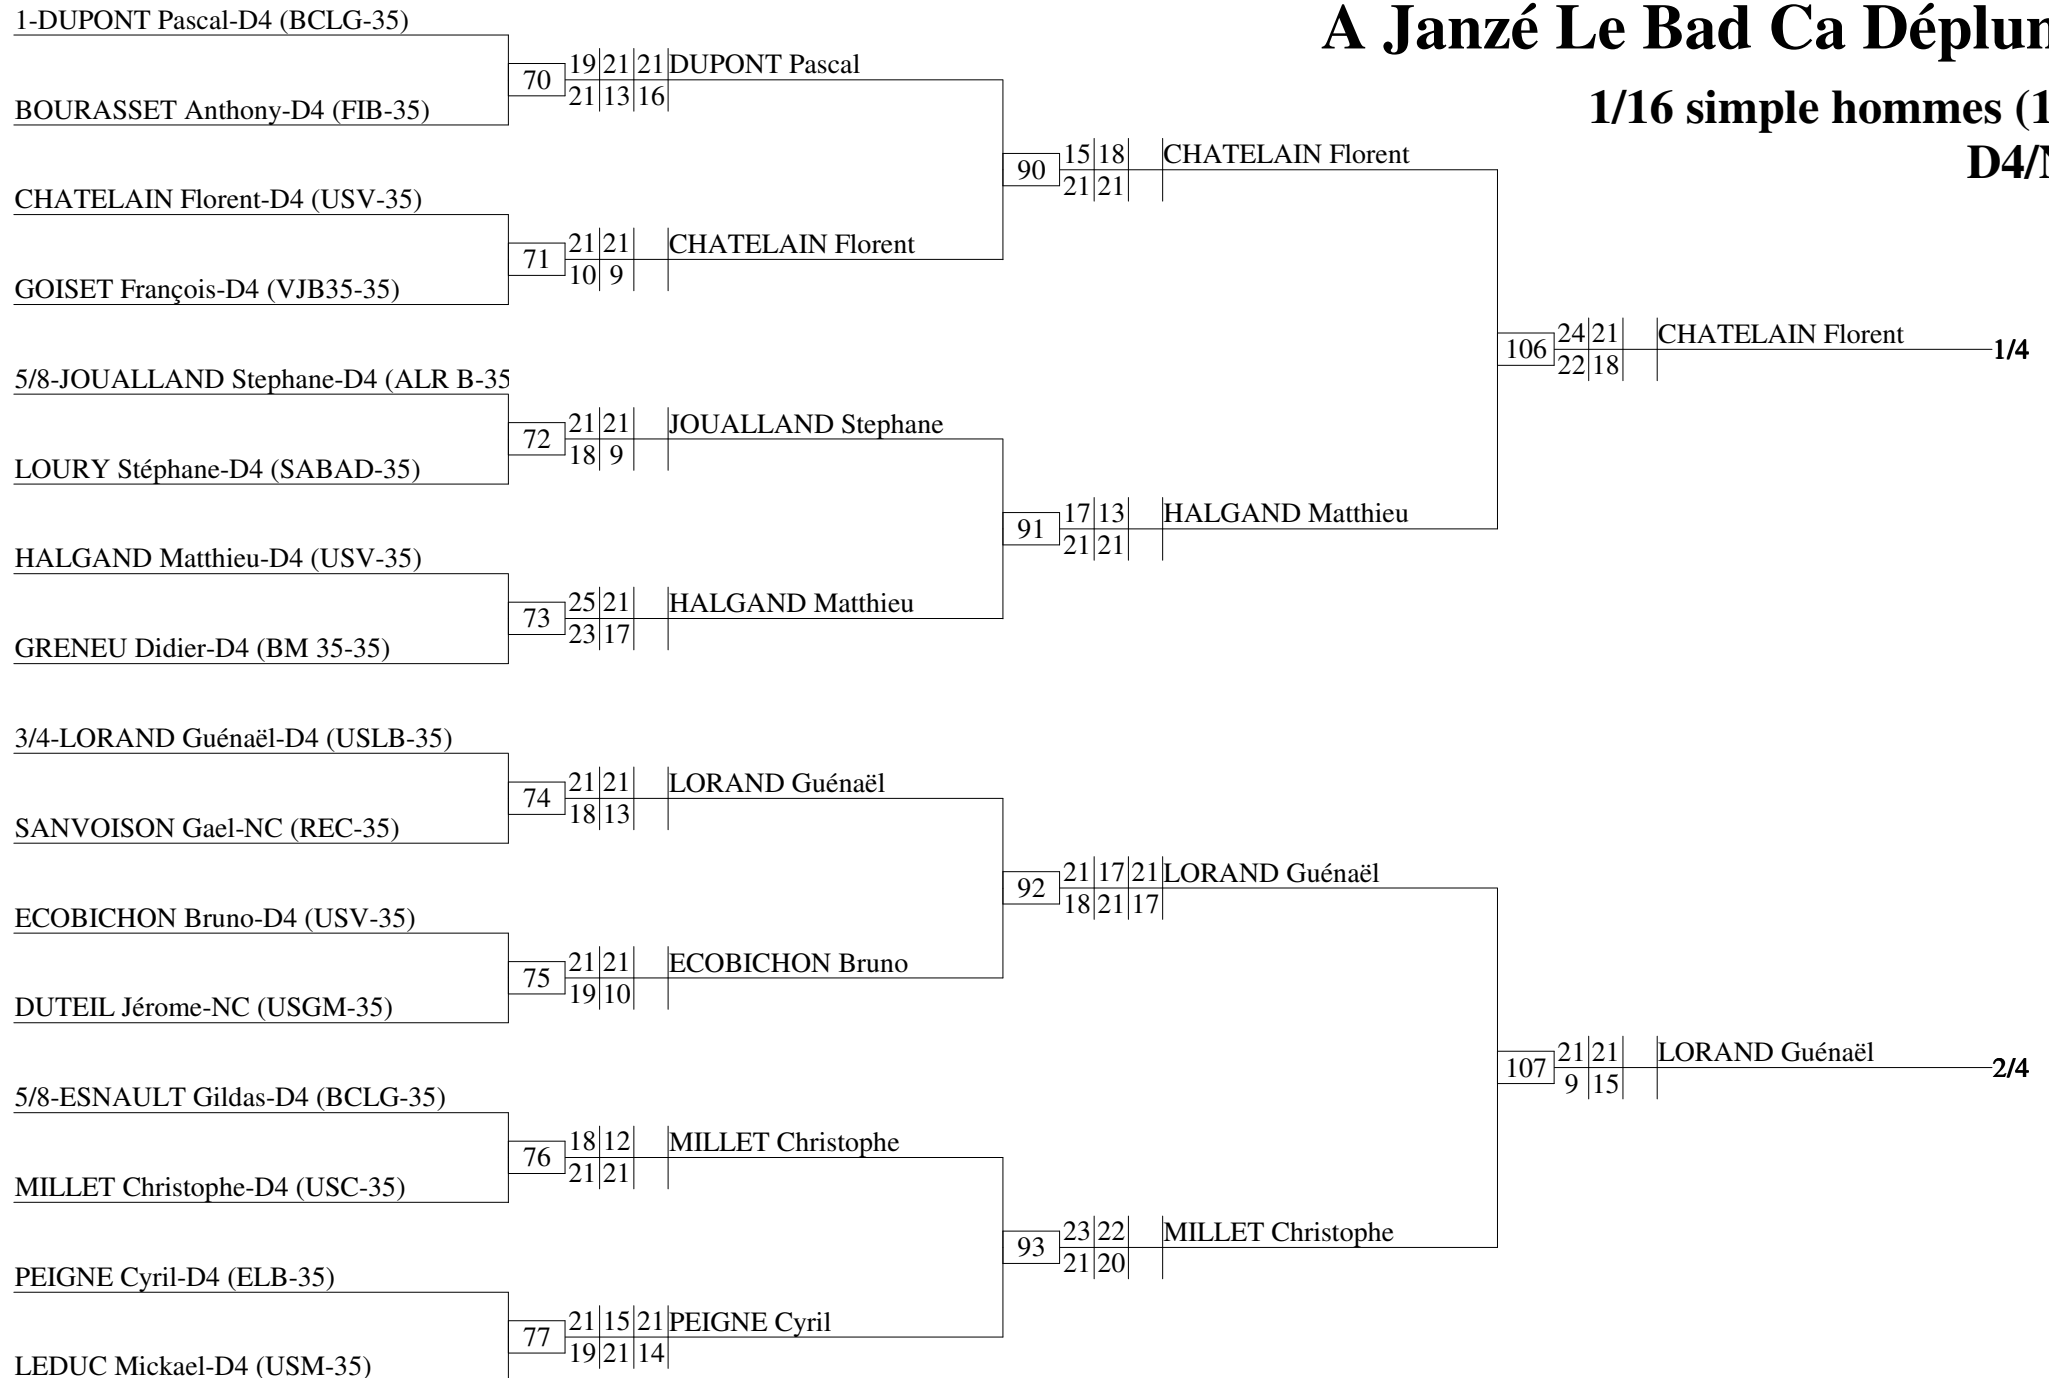

A Janzé Le Bad Ca Déplume

1/16 simple hommes (1/2)

D4/NC

A Janzé Le Bad Ca Déplume

1/16 simple hommes (2/2)

D4/NC

A Janzé Le Bad Ca Déplume

1/2 simple hommes

D4/NC

A Janzé Le Bad Ca Déplume

simple dames

D4/NC

1-MAIZONNETTE Marine-D4 (ACV-35)

BOULLIER Sandra-D4 (ELB-35)

GIFFARD Germaine-D4 (USGM-35)

100 19|21|21|MAIZONNETTE Marine
21|14|9|