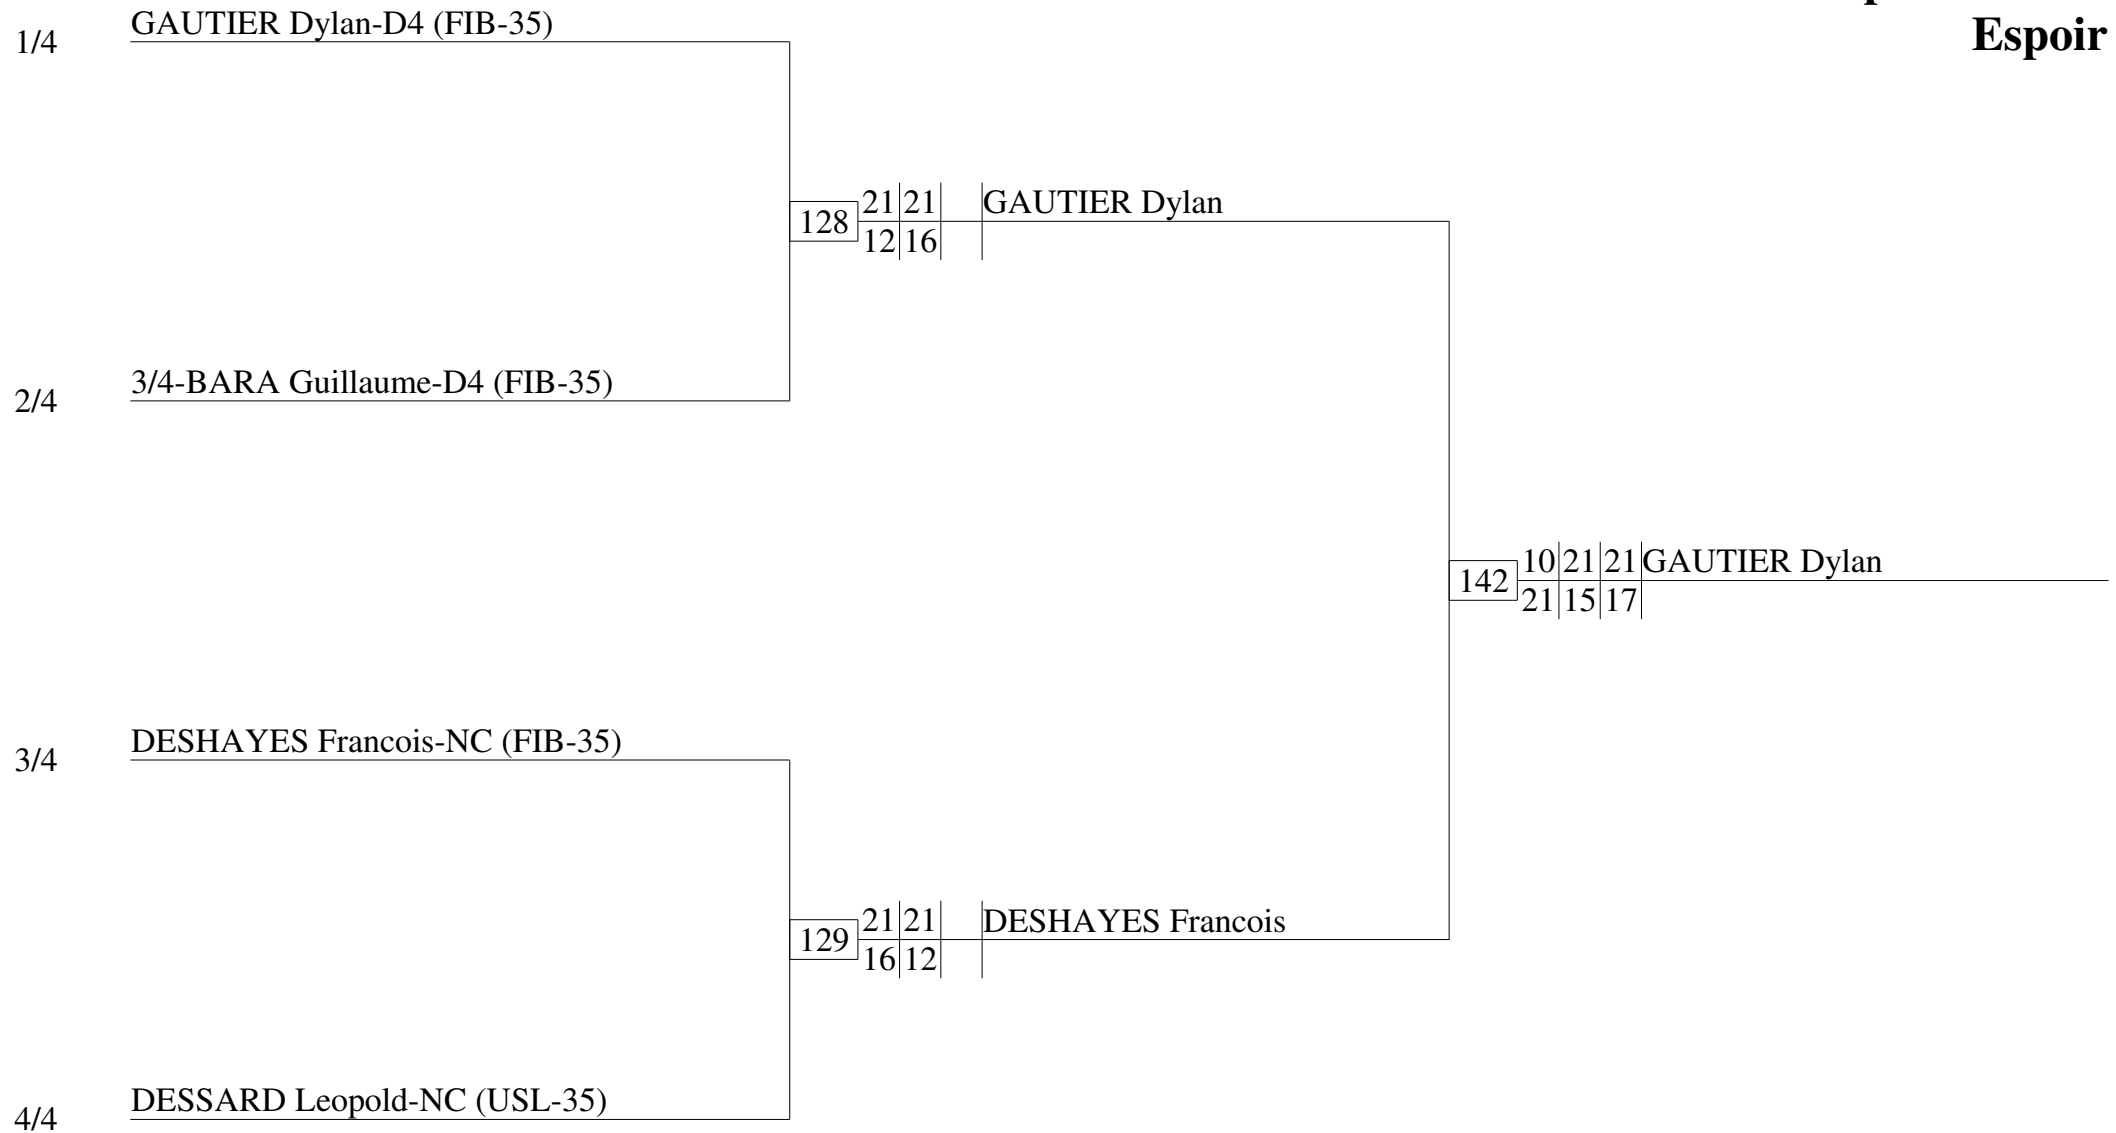

benjamins St Grégoire

1/2 simple hommes

Espoir