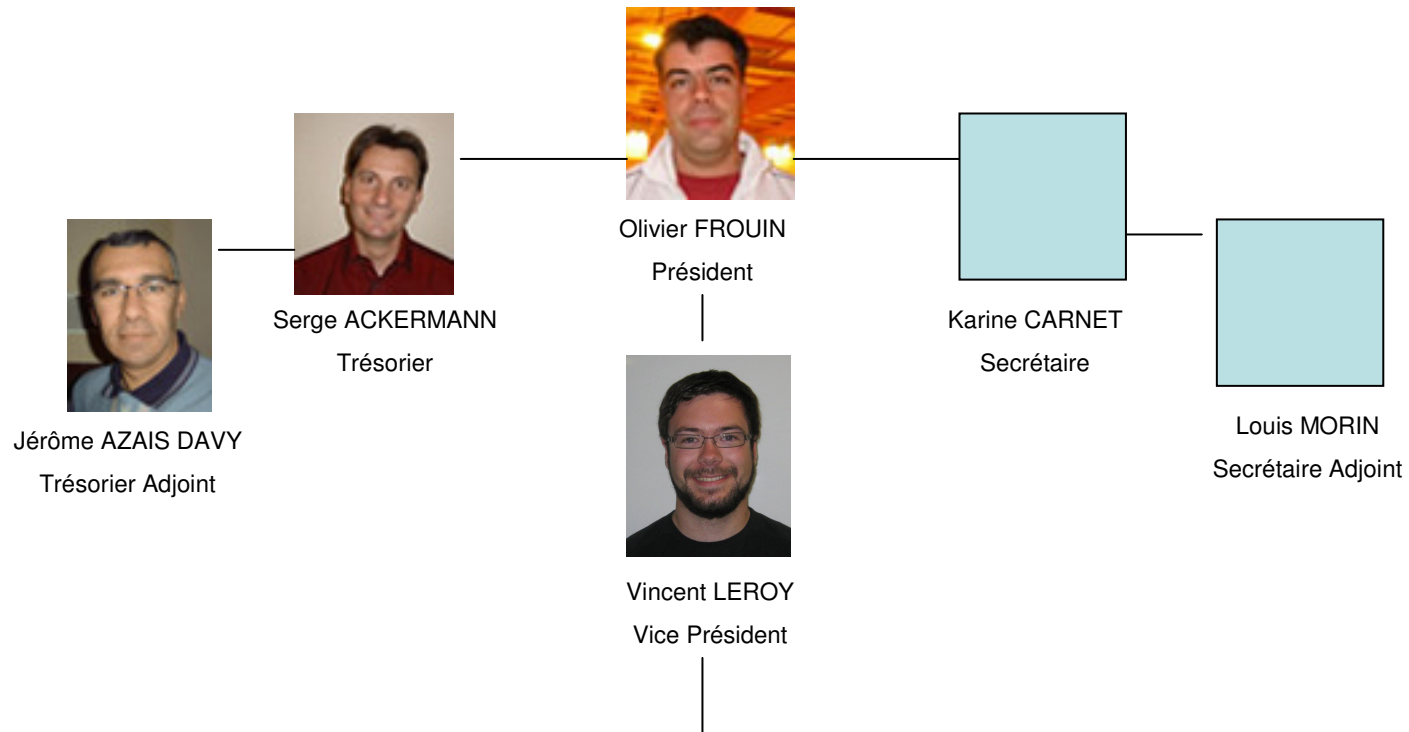

Organigramme des élus du Codep 35 Badminton

Saison 2010-2011

Anne-Sophie
Bailleul

Florent
Chatelain

Marine
Duréault

David
Gaulard

Philippe
Kersaudy

Isabelle
Métaireau

Christophe
Millet

Yann
Lemasson

Loïc
Rivière